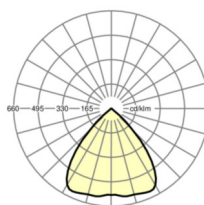

параметры

номер заказа	36510036610
код EAN	4020863477517
номер таможенного тарифа	94051190
Знак прохождения контроля	IP 40/20, класс защиты II, для рабочих мест за дисплеем 65° < 1000, F, HACCP DIN10500/Food/IFS-пригодность для применения/BRC, Indoor, CE
Степень ударопрочности IK	IK02
Температура окружения	ta 25°C
Особые свойства	Готовность к IoT «Ready for IoT»
Гарантийный срок	5 лет

электротехника

Балласт	Электронный драйвер DALI2 (1 штука)
Мощность системы	38W
сетевое напряжение	230V/50Hz
автоматический предохранитель (пусковой ток)	12 штук/B10, 20 штук/B16
класс энергосбережения/Источник света	D

Оптика

Оснастка	LED, цветопередача/оттенок света CRI ≥ 80 / 4000K
Допуск для координаты цветности (MacAdam)	3SDCM
Номинальный световой поток	4205lm
Срок службы LED	55000h L80/B10 (Tq 25°C/Покрывать теплоизоляцией нельзя!)
светоотдача светильников	110lm/W
Угол излучения	85°
UGR поп./вдоль	19.7 / 19.7

DEEP-LINK

<https://www.regiolux.de/ru/article/36510036610>

Ссылка	LED 4200lm 840
ηLB	100 %
Φ ↓/↑	100 % / 0 %
UGR поп./вдоль дисплей	19.7 / 19.7
	65° < 1000cd/m²