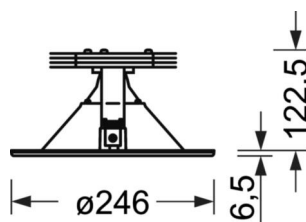

DEEP-LINK

<https://www.regiolux.de/ru/article/36510036610>

Ссылка	LED 4200lm 840
ηLB	100 %
Φ ↓/↑	100 % / 0 %
UGR поп./вдоль дисплей	19.7 / 19.7
	65° < 1000cd/m ²

Механика

цвет корпуса	белый стандартный для электротехники RAL 9016
размеры (LxWxH/DxH)	246mm x 128.5mm
Глубина	122mm
Потолочная система	потолки с вырезами [AD], подвесные панельные потолки [PD], модуль 100/200
вырез в потолке (ДxШ/диам.)	229mm
глубина встройки	165mm [AD]
вес (нетто)	1.72kg
Вид монтажа	настенная установка отдельных светильников

размеры

H	128.5 mm	Высота
D	246 mm	Диаметр
T	122 mm	Глубина
DA	229 mm	Сечение, диаметр
DS min	10 mm	Минимальная толщина потолка
DS max	25 mm	Максимальная толщина потолка
E(AD)	165 mm	Минимальное расстояние от потолка (потолки с вырезом)
KL	144 mm	Длина головки светильника или коробки балласта
KB	75 mm	Ширина головки светильника или коробки балласта
KH	25 mm	Высота головки светильника или коробки балласта